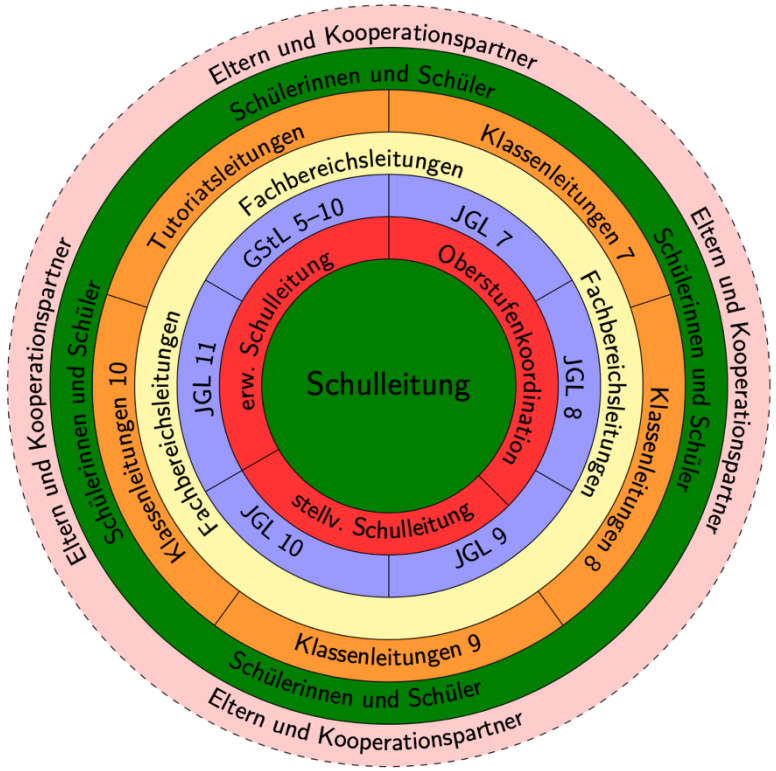

Sekretariat

Hausmeisterei

Primar- & Sekundarstufe I	
07 AB 07 W 07 G 07 L	Jahrgangsleitungen (rotierend)
08 AB 08 W 08 G 08 L	
09 AB 09 W 09 G 09 L	
10 AB 10 W 10 G 10 L	
05 L – 10 L 07 G – 10 G	Gymnasialstufen- leitung (05–10)
Ganztag	BEAUFTRAGTE(R)

Fachbereichsleitungen

Sekundarstufe II	
Oberstufenkoordination 10EL, 11–13	
Jahrgangsleitung 11	
Klassen- leitungen 10G 10L	TutorInnen im Jahrgang 11
TutorInnen im Jahrgang 12	
TutorInnen im Jahrgang 13	