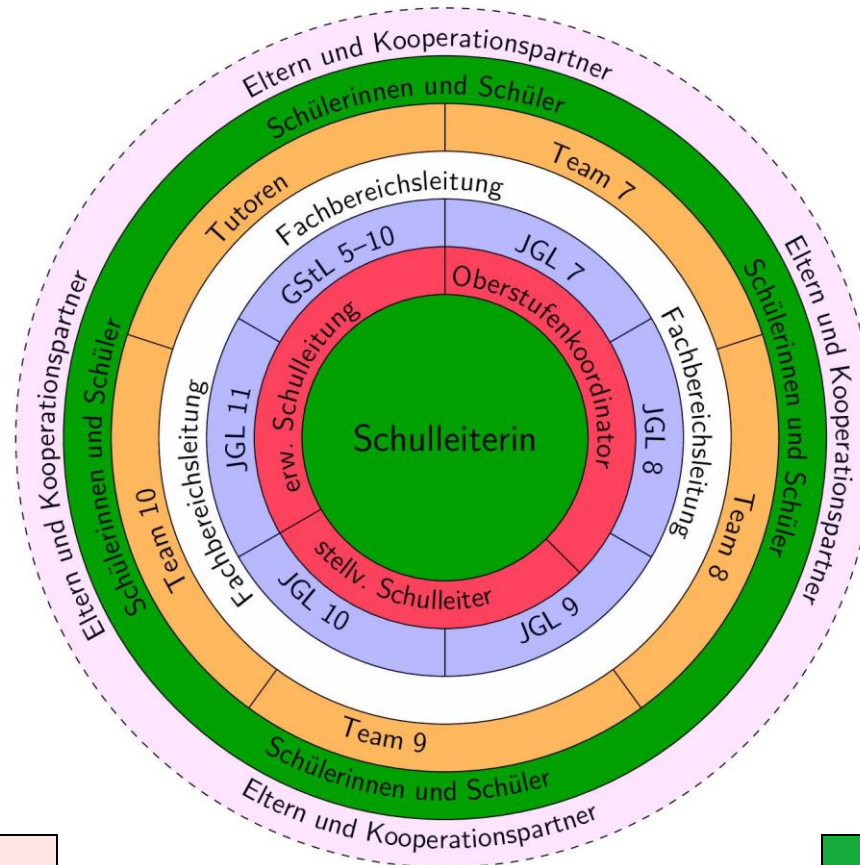

Sekretariat  
ANTJE MÜLLER  
SANDRA STOLDT

**Schulleiterin  
KAREN PÖLK**

Stellvertretender Schulleiter  
BENNY SCHURIG

Oberstufenkoordinatorin  
ASTRID LEHMANN

Mitglied erweiterte Schulleitung CHRISTOPH RIES

Hausmeister  
RAINER KATERBAU  
HENRY NEIE

**Primar- & Sekundarstufe I**

07 A-L 07 G 07 W	Jahrgangsleitungen (rotierend)
08 A-L 08 G 08 W	
09 A-L 09 E 09 W	
10 A-L 10 E 10 W	
05 L – 10 L 09 E – 10 E	Gymnasialstufen- leiterin (05–10) JANA KEßLER
Ganztag	JANA KEßLER

**Fachbereichsleitungen**

**Sekundarstufe II**

Oberstufenkoordinator 10EL, 11–13 ASTRID LEHMANN	
Jahrgangsleiterin 11 BIANCA TOSCH	
Klassen- leitungen 10E 10L	TutorInnen im Jahrgang 11
TutorInnen im Jahrgang 12	
TutorInnen im Jahrgang 13	